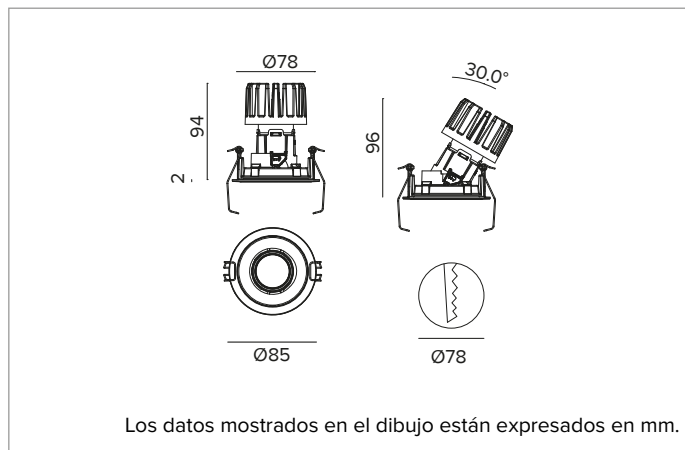

## Proyector empotrable de LED con posibilidad de orientación en versión trim

		3500K	H(m)	D(m)	Emax(lx)
		Ra90		27°	
		Fixture Power	13W	1	0.48
		Source Flux	1669lm	2	0.95
		Fixture Flux	1192lm	3	1.43
		Efficacy	91lm/W	4	1.91
TS1342	Imax=2835cd/klm	Imax	4731cd	5	2.38

Los datos mostrados en el dibujo están expresados en mm.